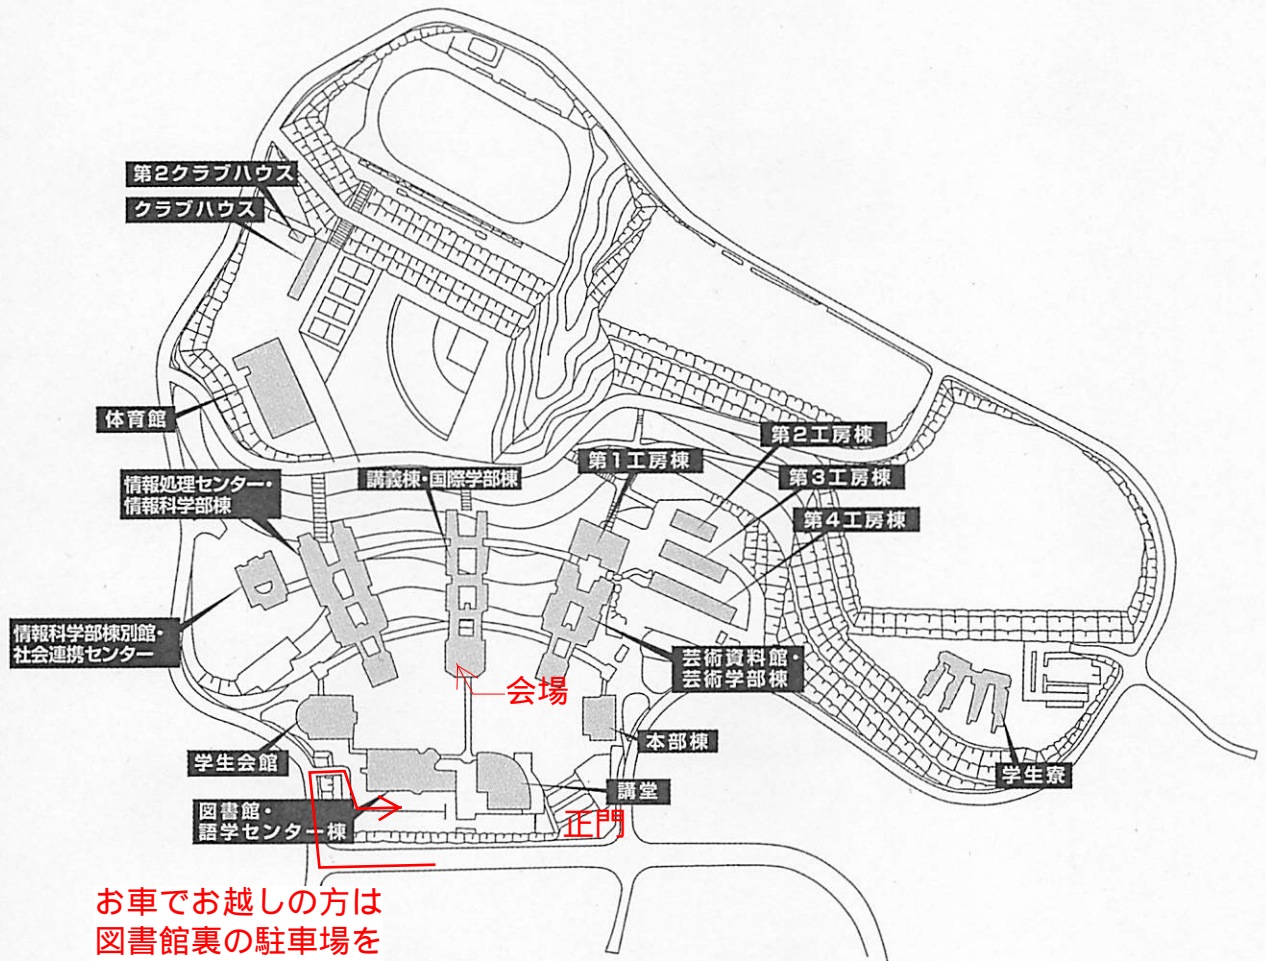

施設配置図

お車でお越しの方は
図書館裏の駐車場を
ご利用ください。

講義棟・国際学部棟

7階

6階

5階

●消火器 ■消火栓・警報器 ○警報器 ▼非常口

施設配置図